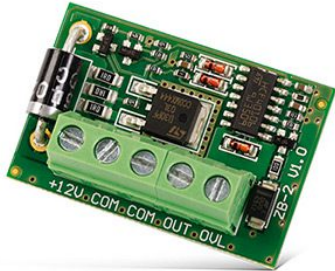

ZB-2 MODUŁ ZABEZPIECZAJĄCY

39,00 zł (brutto: 47,97 zł)

SKU: N/A

Kategorie: [Systemy alarmowe](#), [Akcesoria](#)

OPIS PRODUKTU

Moduł ZB-2 to urządzenie ochronne zabezpieczające wyjście dowolnego zasilacza prądu stałego przed przeciążeniem. Prąd odcięcia wyjścia wynosi 1,7 A. Dodatkowo moduł wyposażony jest w wyjście przekaźnikowe typu NC służące do powiadamiania dołączonej centrali alarmowej o wystąpieniu przeciążenia.

ZB-2 przeznaczony jest do współpracy z urządzeniami, które nie są wyposażone w ogranicznik prądu i wskaźnik przeciążenia. W ofercie SATEL są to ekspandery: CA-64 EPS, CA-64 ADR, CA-64 PP, CA-64 OPS-R, CA-64 OPS-OC oraz CA-64 OPS-ROC.