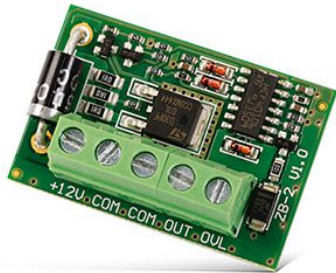

ZB-2 MODUŁ ZABEZPIECZAJĄCY

39,00 zł (brutto: 47,97 zł)

SKU: N/A

Kategorie: [Systemy alarmowe](#), [Akcesoria](#)

OPIS PRODUKTU

Moduł ZB-2 to urządzenie ochronne zabezpieczające wyjście dowolnego zasilacza prądu stałego przed przeciążeniem. Prąd odcięcia wyjścia wynosi 1,7 A. Dodatkowo moduł wyposażony jest w wyjście przekaźnikowe typu NC służące do powiadamiania dołączonej centrali alarmowej o wystąpieniu przeciążenia.

ZB-2 przeznaczony jest do współpracy z urządzeniami, które nie są wyposażone w ogranicznik prądu i wskaźnik przeciążenia. W ofercie SATEL są to ekspandery: CA-64 EPS, CA-64 ADR, CA-64 PP, CA-64 OPS-R, CA-64 OPS-OC oraz CA-64 OPS-ROC.