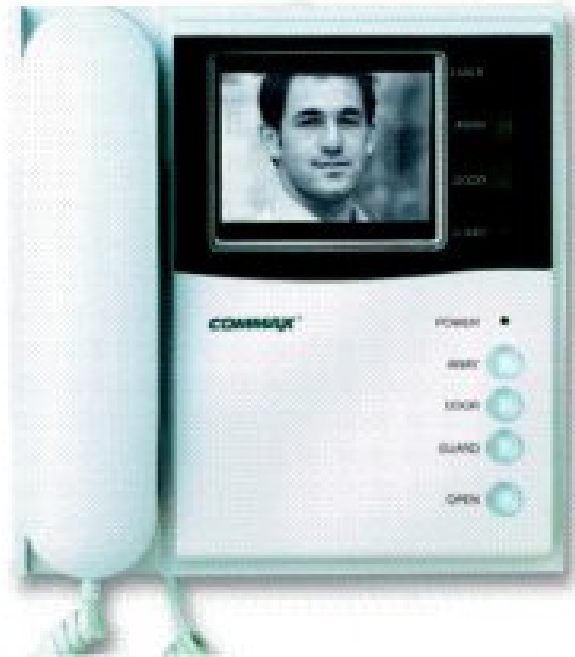

APV-480L - MONITOR CZARNO-BIAŁY

0,00 zł (brutto: 0,00 zł)

Monitor czarno-biały.

SKU: 737

Kategoria: [Archiwum](#)

OPIS PRODUKTU

- monitor do systemu wielomieszkaniowego serii "480"
- instalacja magistralowa (6/10 przewodów)
- zasilanie 230 V
- współpracuje z kamerą DRC-480L (RFID)
- możliwość podłączenia dodatkowej kamery zewnętrznej
- komunikacja ze stacją portierską CDS-480L