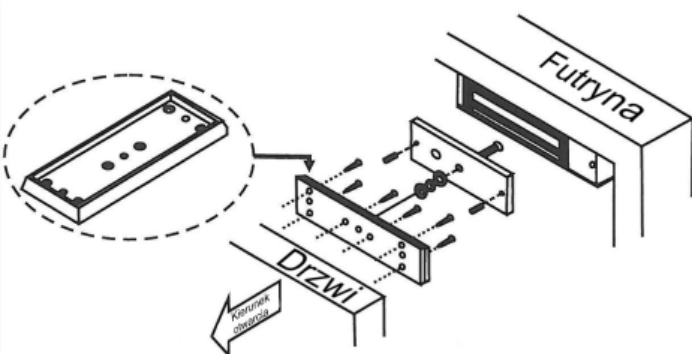

BK-1200I - UCHWYT MONTAŻOWY

55,00 zł (brutto: 67,65 zł)

Uchwyt montażowy do zwory EL-1200SL, EL-1200DSL, EL-1200WS do drzwi przeciwpożarowych

SKU: 1083

Kategorie: [Zwory/Elektrozaczepty SCOT](#),
[Uchwyty do zwór](#)

OPIS PRODUKTU

Uchwyt montażowy przeznaczony do montażu zwory na drzwiach przeciwpożarowych.

Wymiary (a x b x c): 194 x 68 x 20 mm

Astral
ul. Orła 6, Warszawa
(+48) 22 654 86 28
biuro@astral.com.pl