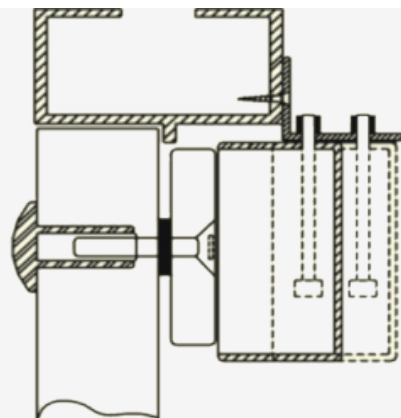

## BK-1200L - UCHWYT MONTAŻOWY

**66,00 zł (brutto: 81,18 zł)**

Uchwyt montażowy typu "L" do drzwi otwieranych na zewnątrz do zwory EL-1200SL, EL-1200DSL

**SKU:** 1075

**Kategorie:** [Zwory/Elektrozaczepty SCOT](#),  
[Uchwyty do zwór](#)

## OPIS PRODUKTU

Uchwyt przeznaczony do montażu zwory na drzwiach otwierających się na zewnątrz.

Wymiary (a x b x c): 265 x 72 x 45 mm