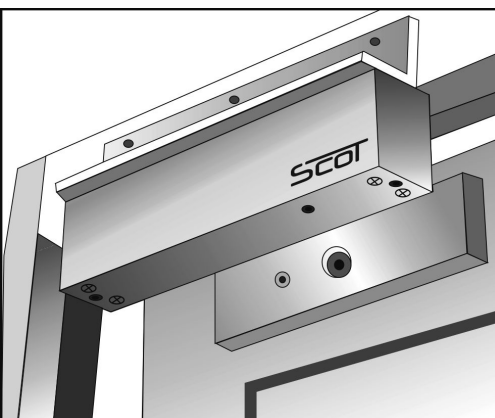

## BK-1200L - UCHWYT MONTAŻOWY

**66,00 zł (brutto: 81,18 zł)**

Uchwyt montażowy typu "L" do drzwi otwieranych na zewnątrz do zwory EL-1200SL, EL-1200DSL

**SKU:** 1075

**Kategorie:** [Zwory/Elektrozaczepty SCOT](#),  
[Uchwyty do zwór](#)

## OPIS PRODUKTU

Uchwyt przeznaczony do montażu zwory na drzwiach otwierających się na zewnątrz.

Wymiary (a x b x c): 265 x 72 x 45 mm