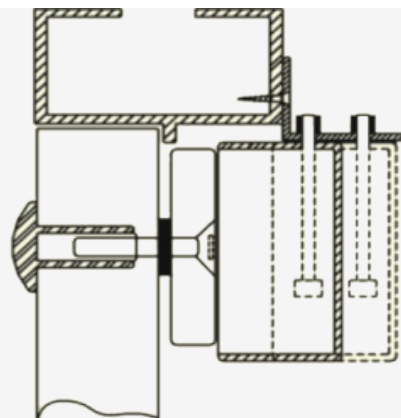

BK-1200WL - UCHWYT MONTAŻOWY

72,00 zł (brutto: 88,56 zł)

Uchwyt montażowy typu "L" do drzwi otwieranych na zewnątrz do zwory EL-1200WS

SKU: 1074

Kategorie: [Zwory/Elektrozaczepty SCOT](#),
[Uchwyty do zwór](#)

OPIS PRODUKTU

Uchwyt przeznaczony do montażu zwory na drzwiach otwierających się na zewnątrz.

Wymiary (a x b x c): 220 x 72 x 46 mm