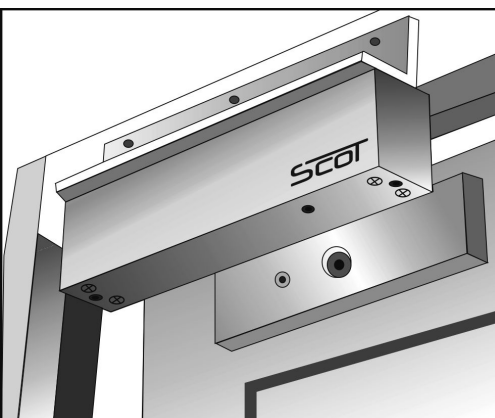

BK-1200WL - UCHWYT MONTAŻOWY

72,00 zł (brutto: 88,56 zł)

Uchwyt montażowy typu "L" do drzwi otwieranych na zewnątrz do zwory EL-1200WS

SKU: 1074

Kategorie: [Zwory/Elektrozaczepty SCOT](#),
[Uchwyty do zwór](#)

OPIS PRODUKTU

Uchwyt przeznaczony do montażu zwory na drzwiach otwierających się na zewnątrz.

Wymiary (a x b x c): 220 x 72 x 46 mm