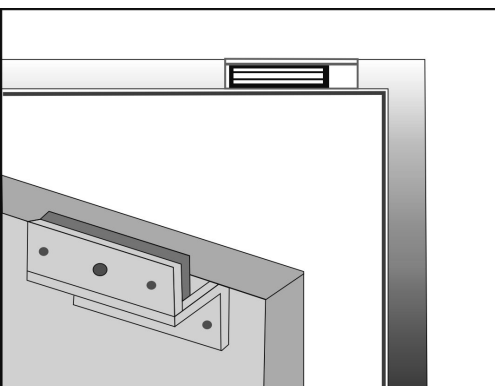

BK-1200WZL - UCHWYT MONTAŻOWY

157,00 zł (brutto: 193,11 zł)

Uchwyt montażowy typu "ZL" do zwory EL-1200WS do drzwi otwieranych do wewnątrz

SKU: 1059

Kategorie: [Zwory/Elektrozaczepty SCOT](#),
[Uchwyty do zwór](#)

OPIS PRODUKTU

Uchwyt przeznaczony do montażu zwory na drzwiach otwierających się do wewnątrz.

Wymiary (a x b x c): 220 x 72 x 46 mm

Wymiary (d x e x f): 185 x 70 x 61 mm