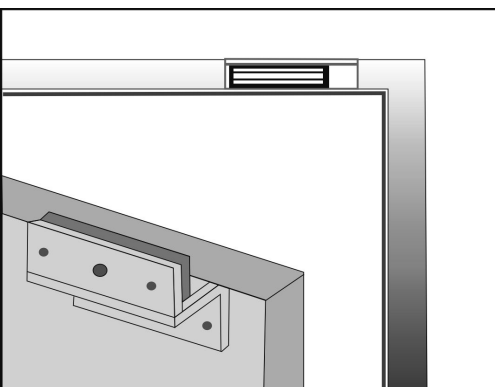

BK-120Z - UCHWYT MONTAŻOWY

34,00 zł (brutto: 41,82 zł)

Uchwyt montażowy typu "Z" do zwory
EL-120S do drzwi otwieranych do wewnątrz

SKU: 1057

Kategorie: [Zwory/Elektrozaczepty SCOT](#),
[Uchwyty do zwór](#)

OPIS PRODUKTU

Uchwyt przeznaczony do montażu zwory na drzwiach otwierających się do wewnątrz.

Wymiary (a x b x c): 90 x 39 x 24 mm

Wymiary (d x e x f): 75 x 38 x 38 mm