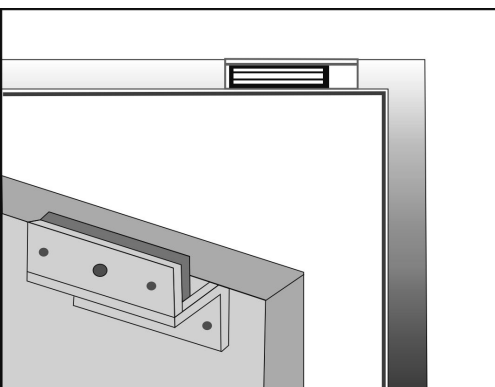

## BK-120Z - UCHWYT MONTAŻOWY

**34,00 zł (brutto: 41,82 zł)**

Uchwyt montażowy typu "Z" do zwory  
EL-120S do drzwi otwieranych do wewnątrz

**SKU:** 1057

**Kategorie:** [Zwory/Elektrozaczepty SCOT](#),  
[Uchwyty do zwór](#)

## OPIS PRODUKTU

Uchwyt przeznaczony do montażu zwory na drzwiach otwierających się do wewnątrz.

Wymiary (a x b x c): 90 x 39 x 24 mm

Wymiary (d x e x f): 75 x 38 x 38 mm