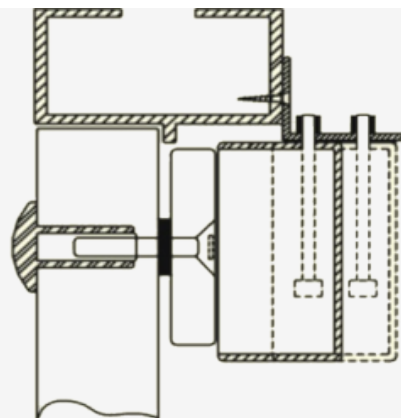

BK-1500L - UCHWYT MONTAŻOWY

76,00 zł (brutto: 93,48 zł)

Uchwyt montażowy typu "L" do drzwi otwieranych na zewnątrz do zwory EL-1500SL, EL-1500DSL

SKU: 1073

Kategorie: [Zwory/Elektrozaczepty SCOT](#),
[Uchwyty do zwór](#)

OPIS PRODUKTU

Uchwyt przeznaczony do montażu zwory na drzwiach otwierających się na zewnątrz.

Wymiary (a x b x c): 280 x 80 x 51 mm