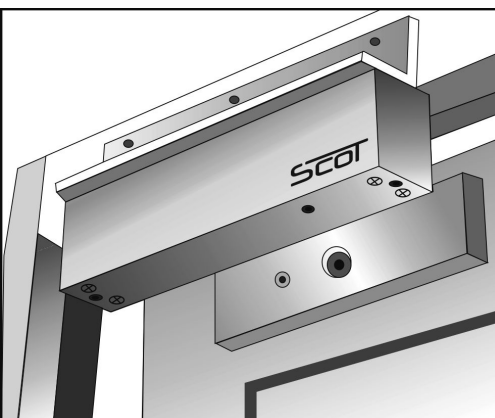

BK-1500L - UCHWYT MONTAŻOWY

76,00 zł (brutto: 93,48 zł)

Uchwyt montażowy typu "L" do drzwi otwieranych na zewnątrz do zwory EL-1500SL, EL-1500DSL

SKU: 1073

Kategorie: [Zwory/Elektrozaczepty SCOT](#),
[Uchwyty do zwór](#)

OPIS PRODUKTU

Uchwyt przeznaczony do montażu zwory na drzwiach otwierających się na zewnątrz.

Wymiary (a x b x c): 280 x 80 x 51 mm