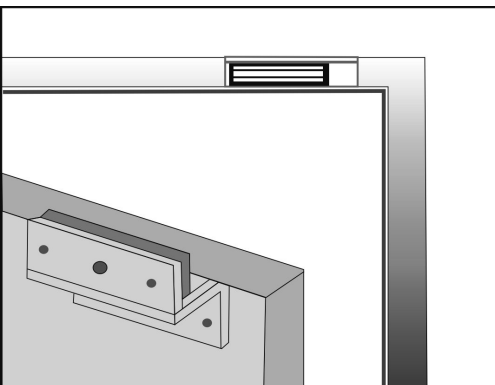

## BK-1500ZL - UCHWYT MONTAŻOWY

**177,00 zł (brutto: 217,71 zł)**

Uchwyt montażowy typu "ZL" do zwory EL-1500SL, EL-1500DSL do drzwi otwieranych do wewnątrz

**SKU:** 1056

**Kategorie:** [Zwory/Elektrozaczepty SCOT](#),  
[Uchwyty do zwór](#)

## OPIS PRODUKTU

Uchwyt przeznaczony do montażu zwory na drzwiach otwierających się do wewnątrz.

Wymiary (a x b x c): 280 x 80 x 51 mm

Wymiary (d x e x f): 190 x 70 x 61 mm