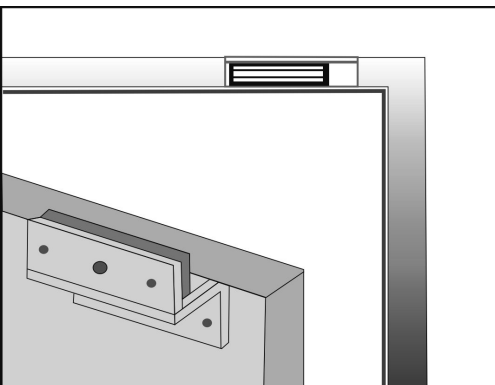

BK-1500ZL - UCHWYT MONTAŻOWY

177,00 zł (brutto: 217,71 zł)

Uchwyt montażowy typu "ZL" do zwory EL-1500SL, EL-1500DSL do drzwi otwieranych do wewnątrz

SKU: 1056

Kategorie: [Zwory/Elektrozaczepty SCOT](#),
[Uchwyty do zwór](#)

OPIS PRODUKTU

Uchwyt przeznaczony do montażu zwory na drzwiach otwierających się do wewnątrz.

Wymiary (a x b x c): 280 x 80 x 51 mm

Wymiary (d x e x f): 190 x 70 x 61 mm