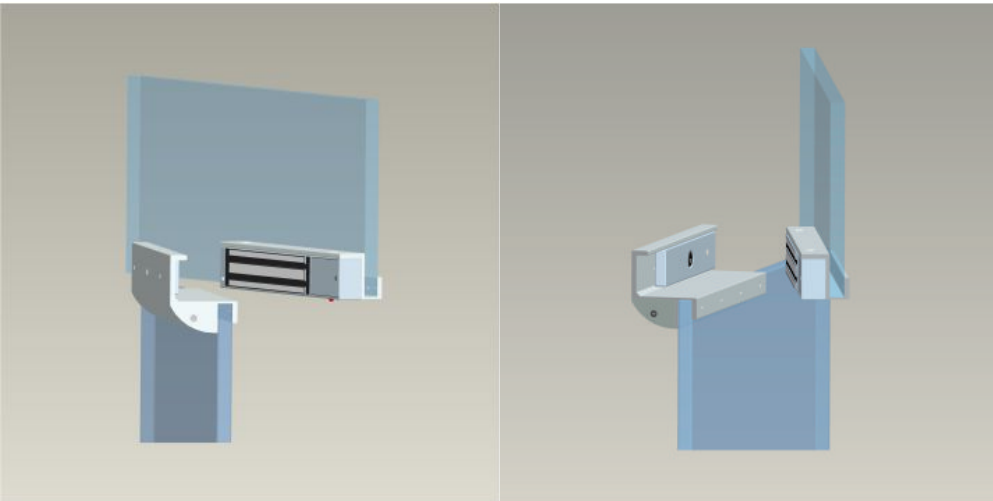

BK-350GZ - UCHWYT MONTAŻOWY

155,00 zł (brutto: 190,65 zł)

Uchwyt montażowy do zwory EL-350 do
witryn szklanych

SKU: 1064

Kategorie: [Zwory/Elektrozaczepty SCOT](#),
[Uchwyty do zwór](#)

OPIS PRODUKTU

Uchwyt montażowy przeznaczony do witryn szklanych.

Max. grubość witryny: 15mm

Min. szczelina montażowa pomiędzy drzwiami a witryną: 6mm (grubość uchwytów: 4,5mm)

Wymiary (a x b x c): 170 x 41 x 25 mm

Wymiary (d x e x f): 170 x 45 x 41 mm