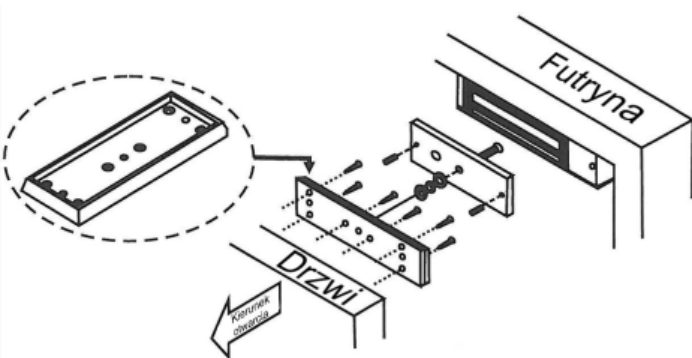

BK-350I - UCHWYT MONTAŻOWY

36,00 zł (brutto: 44,28 zł)

Uchwyt montażowy do zwory EL-350(S) do drzwi przeciwpożarowych

SKU: 1084

Kategorie: [Zwory/Elektrozaczepty SCOT](#),
[Uchwyty do zwór](#)

OPIS PRODUKTU

Uchwyt montażowy przeznaczony do montażu zwory na drzwiach przeciwpożarowych.

Wymiary (a x b x c): 137 x 40 x 16 mm

Astral
ul. Orła 6, Warszawa
(+48) 22 654 86 28
biuro@astral.com.pl