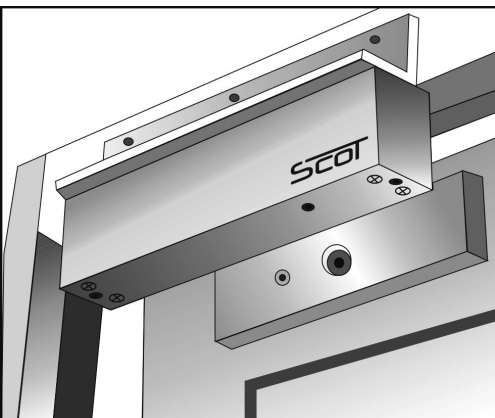

BK-350L-S - UCHWYT MONTAŻOWY

36,00 zł (brutto: 44,28 zł)

Uchwyt montażowy typu "L" do drzwi otwieranych na zewnątrz do zwory EL-350S

SKU: 1071

Kategorie: [Zwory/Elektrozaczepty SCOT](#),
[Uchwyty do zwór](#)

OPIS PRODUKTU

Uchwyt przeznaczony do montażu zwory na drzwiach otwierających się na zewnątrz.

Wymiary (a x b x c): 183 x 40 x 25 mm

Astral
ul. Orła 6, Warszawa
(+48) 22 654 86 28
biuro@astral.com.pl