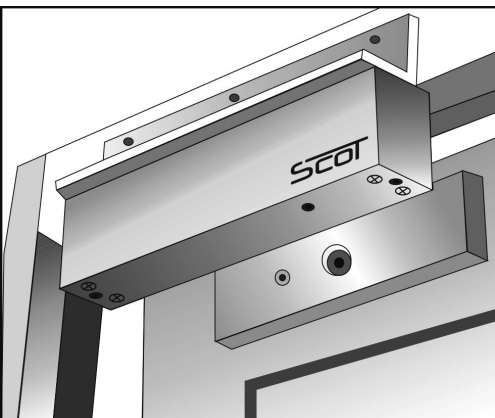

## BK-350L-S - UCHWYT MONTAŻOWY

36,00 zł (brutto: 44,28 zł)

Uchwyt montażowy typu "L" do drzwi otwieranych na zewnątrz do zwory EL-350S

**SKU:** 1071

**Kategorie:** [Zwory/Elektrozaczepty SCOT](#),  
[Uchwyty do zwór](#)

## OPIS PRODUKTU

Uchwyt przeznaczony do montażu zwory na drzwiach otwierających się na zewnątrz.

Wymiary (a x b x c): 183 x 40 x 25 mm

Astral  
ul. Orła 6, Warszawa  
(+48) 22 654 86 28  
[biuro@astral.com.pl](mailto:biuro@astral.com.pl)