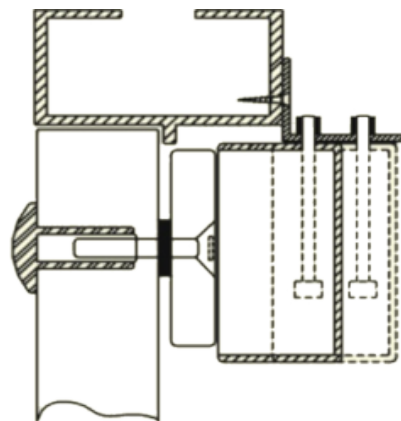

## BK-350L-S - UCHWYT MONTAŻOWY

36,00 zł (brutto: 44,28 zł)

Uchwyt montażowy typu "L" do drzwi otwieranych na zewnątrz do zwory EL-350S

**SKU:** 1071

**Kategorie:** [Zwory/Elektrozaczepty SCOT](#),  
[Uchwyty do zwór](#)

## OPIS PRODUKTU

Uchwyt przeznaczony do montażu zwory na drzwiach otwierających się na zewnątrz.

Wymiary (a x b x c): 183 x 40 x 25 mm

Astral  
ul. Orła 6, Warszawa  
(+48) 22 654 86 28  
[biuro@astral.com.pl](mailto:biuro@astral.com.pl)