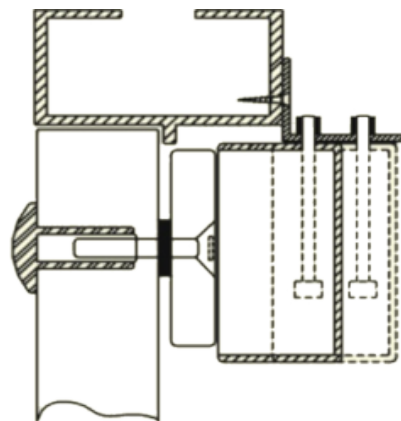

BK-350L-S - UCHWYT MONTAŻOWY

36,00 zł (brutto: 44,28 zł)

Uchwyt montażowy typu "L" do drzwi otwieranych na zewnątrz do zwory EL-350S

SKU: 1071

Kategorie: [Zwory/Elektrozaczepty SCOT](#),
[Uchwyty do zwór](#)

OPIS PRODUKTU

Uchwyt przeznaczony do montażu zwory na drzwiach otwierających się na zewnątrz.

Wymiary (a x b x c): 183 x 40 x 25 mm

Astral
ul. Orła 6, Warszawa
(+48) 22 654 86 28
biuro@astral.com.pl