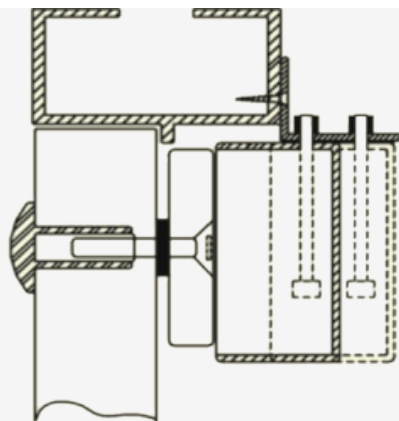

## BK-350L - UCHWYT MONTAŻOWY

**36,00 zł (brutto: 44,28 zł)**

Uchwyt montażowy typu "L" do drzwi otwieranych na zewnątrz do zwory EL-350

**SKU:** 1072

**Kategorie:** [Zwory/Elektrozaczepty SCOT](#),  
[Uchwyty do zwór](#)

## OPIS PRODUKTU

Uchwyt przeznaczony do montażu zwory na drzwiach otwierających się na zewnątrz.

Wymiary (a x b x c): 170 x 40 x 25 mm