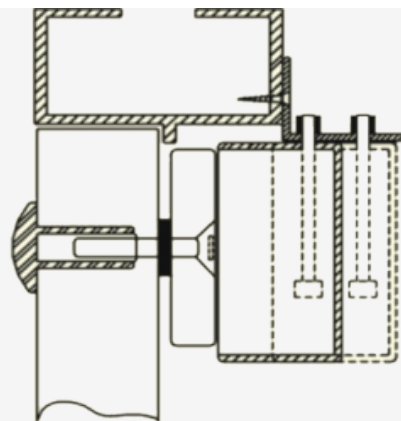

BK-350L - UCHWYT MONTAŻOWY

36,00 zł (brutto: 44,28 zł)

Uchwyt montażowy typu "L" do drzwi otwieranych na zewnątrz do zwory EL-350

SKU: 1072

Kategorie: [Zwory/Elektrozaczepty SCOT](#),
[Uchwyty do zwór](#)

OPIS PRODUKTU

Uchwyt przeznaczony do montażu zwory na drzwiach otwierających się na zewnątrz.

Wymiary (a x b x c): 170 x 40 x 25 mm