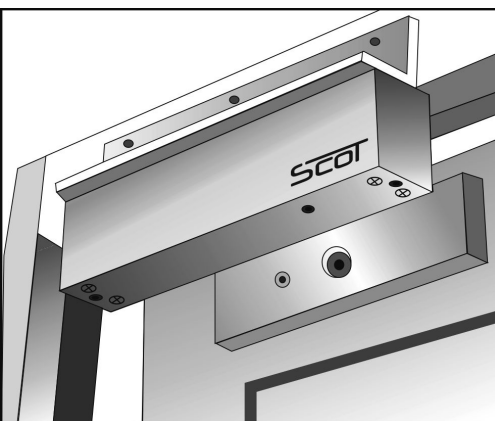

BK-350L - UCHWYT MONTAŻOWY

36,00 zł (brutto: 44,28 zł)

Uchwyt montażowy typu "L" do drzwi otwieranych na zewnątrz do zwory EL-350

SKU: 1072

Kategorie: [Zwory/Elektrozaczepty SCOT](#),
[Uchwyty do zwór](#)

OPIS PRODUKTU

Uchwyt przeznaczony do montażu zwory na drzwiach otwierających się na zewnątrz.

Wymiary (a x b x c): 170 x 40 x 25 mm