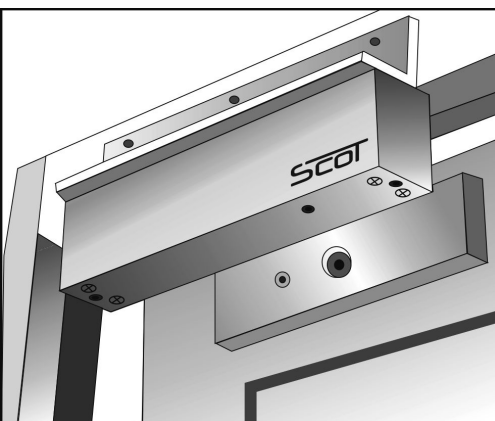

## BK-350L - UCHWYT MONTAŻOWY

**36,00 zł (brutto: 44,28 zł)**

Uchwyt montażowy typu "L" do drzwi otwieranych na zewnątrz do zwory EL-350

**SKU:** 1072

**Kategorie:** [Zwory/Elektrozaczepty SCOT](#),  
[Uchwyty do zwór](#)

## OPIS PRODUKTU

Uchwyt przeznaczony do montażu zwory na drzwiach otwierających się na zewnątrz.

Wymiary (a x b x c): 170 x 40 x 25 mm