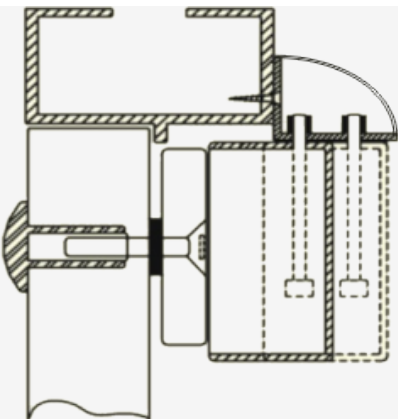

BK-350LC - UCHWYT MONTAŻOWY

65,00 zł (brutto: 79,95 zł)

Uchwyt montażowy typu "L" z maskownicą do zwory EL-350 do drzwi otwieranych na zewnątrz

SKU: 1070

Kategorie: [Zwory/Elektrozaczepty SCOT](#),
[Uchwyty do zwór](#)

OPIS PRODUKTU

Uchwyt montażowy typu "L" z maskownicą do drzwi otwieranych na zewnątrz.

Wymiary (a x b x c): 170 x 39 x 39 mm