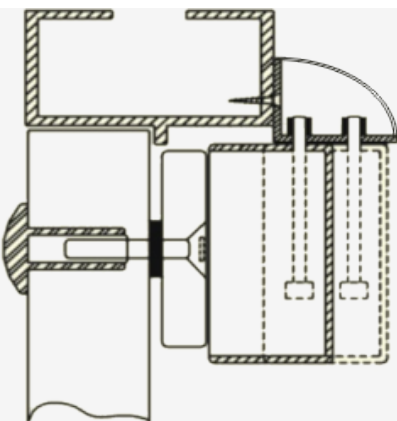

BK-350LC - UCHWYT MONTAŻOWY

65,00 zł (brutto: 79,95 zł)

Uchwyt montażowy typu "L" z maskownicą do zwory EL-350 do drzwi otwieranych na zewnątrz

SKU: 1070

Kategorie: [Zwory/Elektrozaczepty SCOT](#),
[Uchwyty do zwór](#)

OPIS PRODUKTU

Uchwyt montażowy typu "L" z maskownicą do drzwi otwieranych na zewnątrz.

Wymiary (a x b x c): 170 x 39 x 39 mm