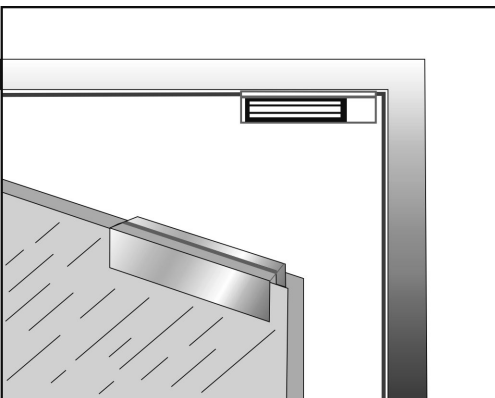

BK-350UL - UCHWYT MONTAŻOWY

38,00 zł (brutto: 46,74 zł)

Uchwyt montażowy typu "UL" do zwory EL-350, EL-350S do drzwi szklanych otwieranych na zewnątrz

SKU: 1063

Kategorie: [Zwory/Elektrozaczepty SCOT](#),
[Uchwyty do zwór](#)

OPIS PRODUKTU

Uchwyt przeznaczony do montażu płytki na drzwiach szklanych.

Grubość drzwi: 8-15 mm

Wymiary (a x b x c): 129 x 41 x 28 mm