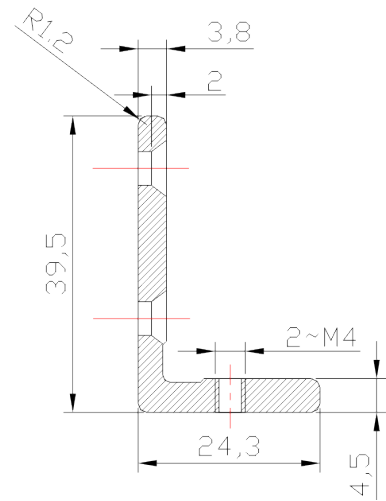

## BK-350WL- UCHWYT MONTAŻOWY

37,00 zł (brutto: 45,51 zł)

**SKU:** N/A

**Kategorie:** [Zwory/Elektrozaczepty SCOT](#),  
[Uchwyty do zwór](#)

## OPIS PRODUKTU

Uchwyt przeznaczony do montażu zwory na drzwiach otwierających się na zewnątrz.

## Wymiary