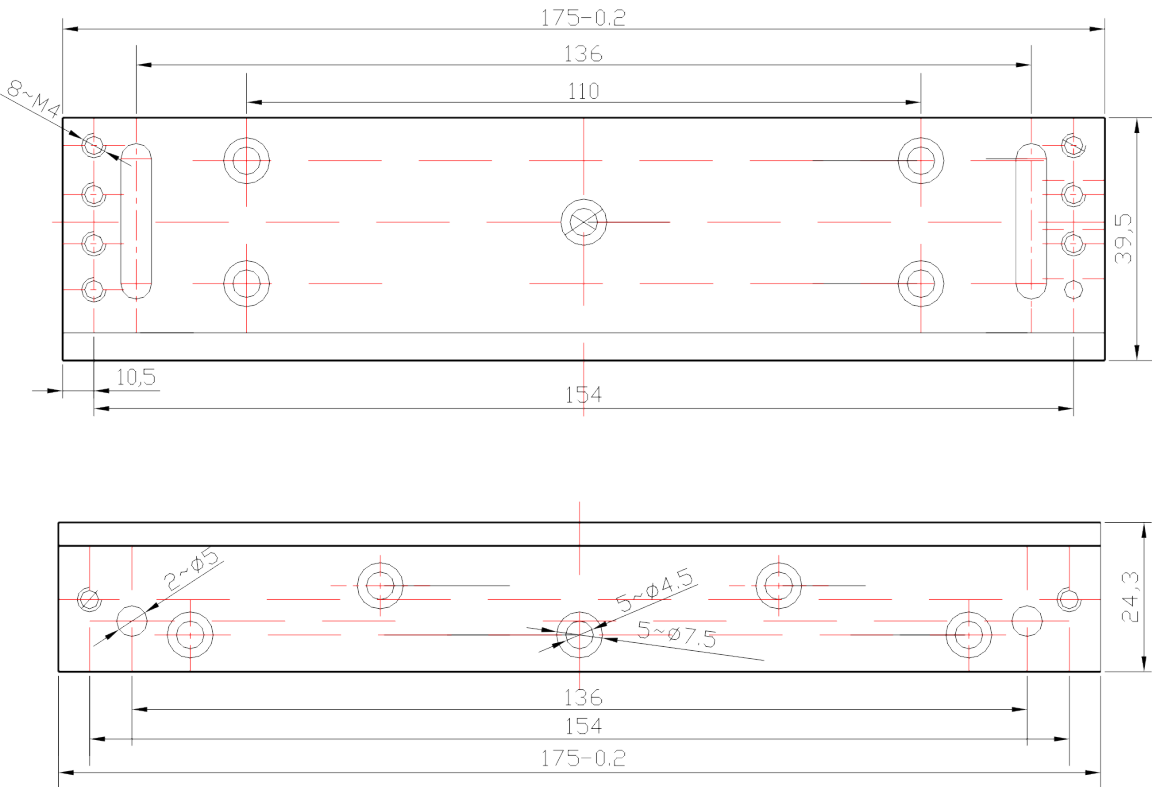

## BK-350WL- UCHWYT MONTAŻOWY

37,00 zł (brutto: 45,51 zł)

**SKU:** N/A

**Kategorie:** [Zwory/Elektrozaczepty SCOT](#),  
[Uchwyty do zwór](#)

## OPIS PRODUKTU

Uchwyt przeznaczony do montażu zwory na drzwiach otwierających się na zewnątrz.

## Wymiary