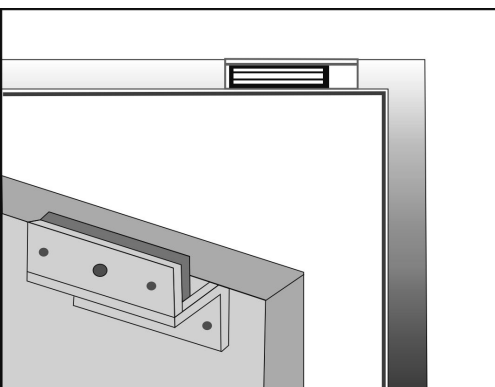

BK-350ZL-S - UCHWYT MONTAŻOWY

75,00 zł (brutto: 92,25 zł)

Uchwyt montażowy typu "ZL" do zwory EL-350S do drzwi otwieranych do wewnątrz

SKU: 1077

Kategorie: [Zwory/Elektrozaczepty SCOT](#),
[Uchwyty do zwór](#)

OPIS PRODUKTU

Uchwyt przeznaczony do montażu zwory na drzwiach otwierających się do wewnątrz.

Wymiary (a x b x c): 183 x 40 x 25 mm

Wymiary (d x e x f): 129 x 37 x 37 mm