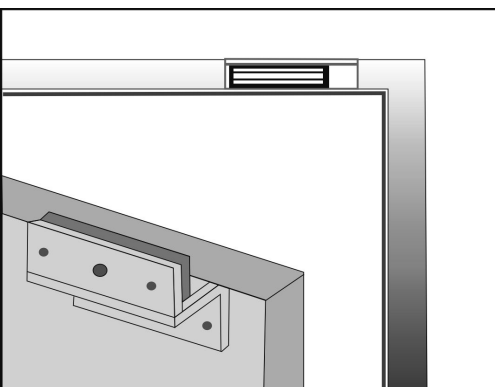

## BK-350ZL - UCHWYT MONTAŻOWY

**75,00 zł (brutto: 92,25 zł)**

Uchwyt montażowy typu "ZL" do zwory EL-350 do drzwi otwieranych do wewnątrz

**SKU:** 1076

**Kategorie:** [Zwory/Elektrozaczepty SCOT](#),  
[Uchwyty do zwór](#)

## OPIS PRODUKTU

Uchwyt przeznaczony do montażu zwory na drzwiach otwierających się do wewnątrz.

Wymiary (a x b x c): 170 x 40 x 25 mm

Wymiary (d x e x f): 129 x 37 x 37 mm