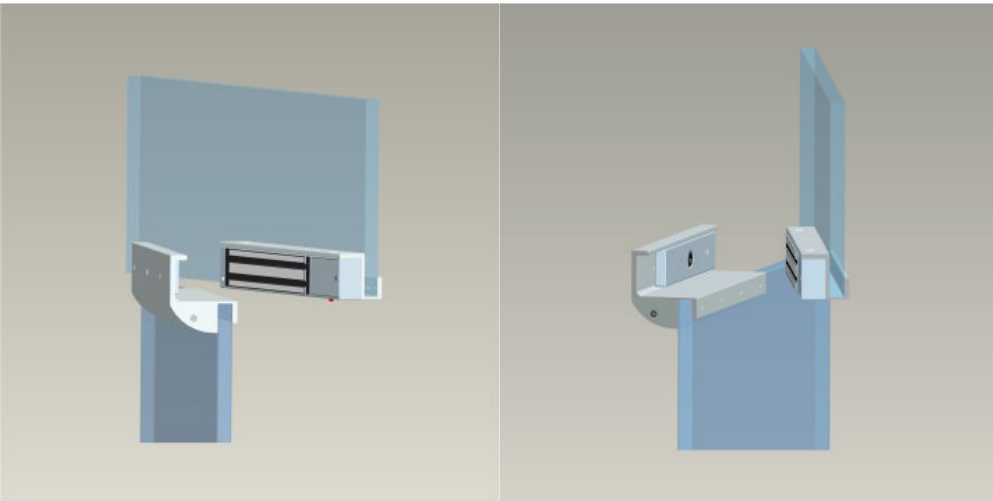

## BK-600GZ - UCHWYT MONTAŻOWY

**179,00 zł (brutto: 220,17 zł)**

Uchwyt montażowy do zwory EL-600SL do  
witryn szklanych

---

**SKU:** 1062

**Kategorie:** [Zwory/Elektrozaczepty SCOT](#),  
[Uchwyty do zwór](#)

## OPIS PRODUKTU

Uchwyt montażowy przeznaczony do witryn szklanych.

Max. grubość witryny: 15mm

Min. szczelina montażowa pomiędzy drzwiami a witryną: 6mm (grubość uchwytów: 4,5mm)

Wymiary (a x b x c): 250 x 49 x 28 mm

Wymiary (d x e x f): 198 x 52 x 48 mm