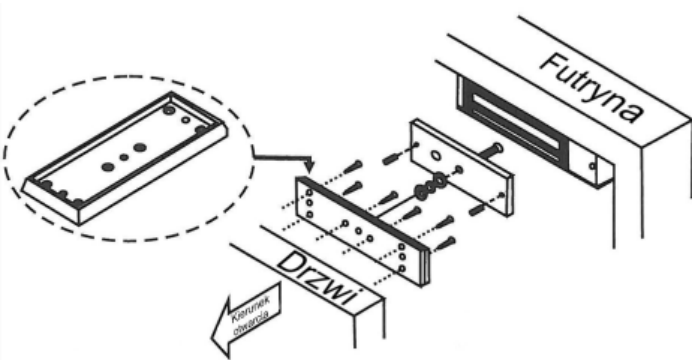

BK-600I - UCHWYT MONTAŻOWY

44,00 zł (brutto: 54,12 zł)

Uchwyt montażowy do zwory EL-600SL do drzwi przeciwpożarowych

SKU: 1085

Kategorie: [Zwory/Elektrozaczepty SCOT](#),
[Uchwyty do zwór](#)

OPIS PRODUKTU

Uchwyt montażowy przeznaczony do montażu zwory na drzwiach przeciwpożarowych.

Wymiary (a x b x c): 183 x 45 x 17 mm

Astral
ul. Orła 6, Warszawa
(+48) 22 654 86 28
biuro@astral.com.pl