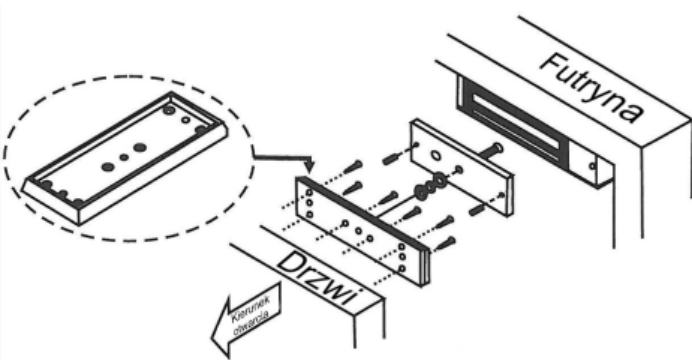

## BK-600I - UCHWYT MONTAŻOWY

**44,00 zł (brutto: 54,12 zł)**

Uchwyt montażowy do zwory EL-600SL do drzwi przeciwpożarowych

**SKU:** 1085

**Kategorie:** [Zwory/Elektrozaczepty SCOT](#),  
[Uchwyty do zwór](#)

## OPIS PRODUKTU

Uchwyt montażowy przeznaczony do montażu zwory na drzwiach przeciwpożarowych.

Wymiary (a x b x c): 183 x 45 x 17 mm

Astral  
ul. Orła 6, Warszawa  
(+48) 22 654 86 28  
[biuro@astral.com.pl](mailto:biuro@astral.com.pl)