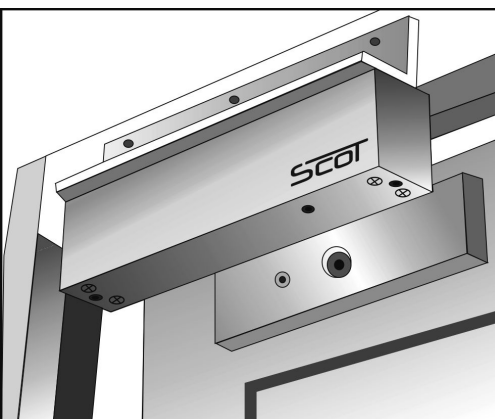

BK-600L - UCHWYT MONTAŻOWY

45,00 zł (brutto: 55,35 zł)

Uchwyt montażowy typu "L" do zwory EL-600SL do drzwi otwieranych na zewnątrz

SKU: 1069

Kategorie: [Zwory/Elektrozaczepty SCOT](#),
[Uchwyty do zwór](#)

OPIS PRODUKTU

Uchwyt przeznaczony do montażu zwory na drzwiach otwierających się na zewnątrz.

Wymiary (a x b x c): 250 x 47 x 28 mm