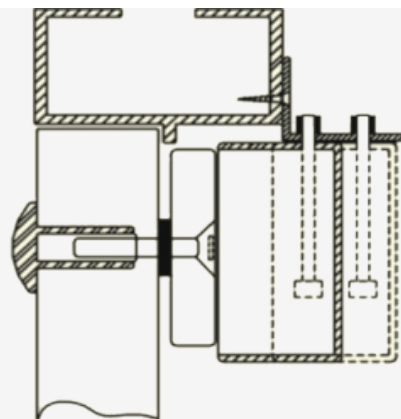

BK-600L - UCHWYT MONTAŻOWY

45,00 zł (brutto: 55,35 zł)

Uchwyt montażowy typu "L" do zwory EL-600SL do drzwi otwieranych na zewnątrz

SKU: 1069

Kategorie: [Zwory/Elektrozaczepty SCOT](#),
[Uchwyty do zwór](#)

OPIS PRODUKTU

Uchwyt przeznaczony do montażu zwory na drzwiach otwierających się na zewnątrz.

Wymiary (a x b x c): 250 x 47 x 28 mm