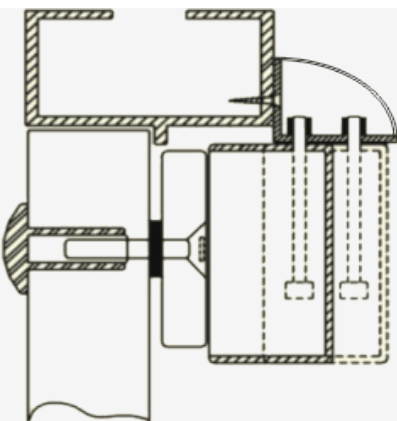

## BK-600LC - UCHWYT MONTAŻOWY

**73,00 zł (brutto: 89,79 zł)**

Uchwyt montażowy typu "L" z maskownicą do zwory EL-600SL do drzwi otwieranych na zewnątrz

**SKU:** 1068

**Kategorie:** [Zwory/Elektrozaczepty SCOT](#),  
[Uchwyty do zwór](#)

## OPIS PRODUKTU

Uchwyt montażowy typu "L" z maskownicą do drzwi otwieranych na zewnątrz.

Wymiary (a x b x c): 250 x 48 x 42 mm