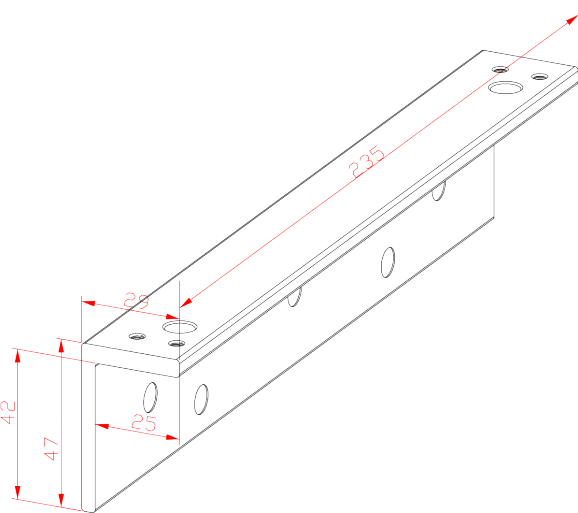

## BK-600WL- UCHWYT MONTAŻOWY

46,00 zł (brutto: 56,58 zł)

SKU: N/A

Kategorie: [Zwory/Elektrozaczepy SCOT](#),  
[Uchwyty do zwór](#)

## OPIS PRODUKTU

Uchwyt przeznaczony do montażu zwory na drzwiach otwierających się na zewnątrz.

## Wymiary