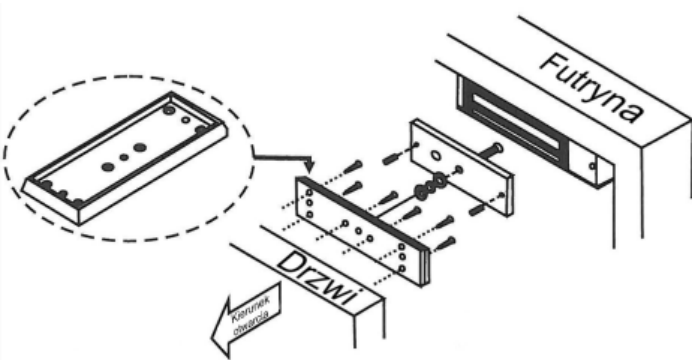

BK-800I - UCHWYT MONTAŻOWY

51,00 zł (brutto: 62,73 zł)

Uchwyt montażowy do zwory EL-800SL do drzwi przeciwpożarowych

SKU: 1082

Kategorie: [Zwory/Elektrozaczepty SCOT](#),
[Uchwyty do zwór](#)

OPIS PRODUKTU

Uchwyt montażowy przeznaczony do montażu zwory na drzwiach przeciwpożarowych.

Wymiary (a x b x c): 201 x 52,5 x 16 mm

Astral
ul. Orła 6, Warszawa
(+48) 22 654 86 28
biuro@astral.com.pl