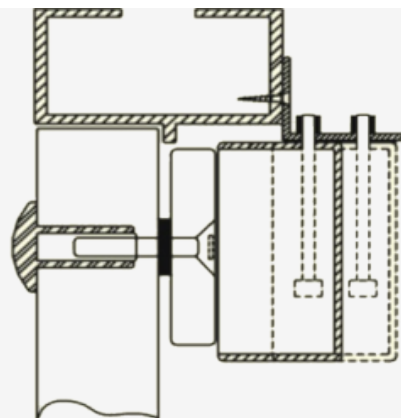

BK-800L - UCHWYT MONTAŻOWY

51,00 zł (brutto: 62,73 zł)

Uchwyt montażowy typu "L" do zwory EL-800SL, EL-800DSL do drzwi otwieranych na zewnątrz

SKU: 1067

Kategorie: [Zwory/Elektrozaczepty SCOT](#),
[Uchwyty do zwór](#)

OPIS PRODUKTU

Uchwyt przeznaczony do montażu zwory na drzwiach otwierających się na zewnątrz.

Wymiary (a x b x c): 285 x 54 x 31 mm