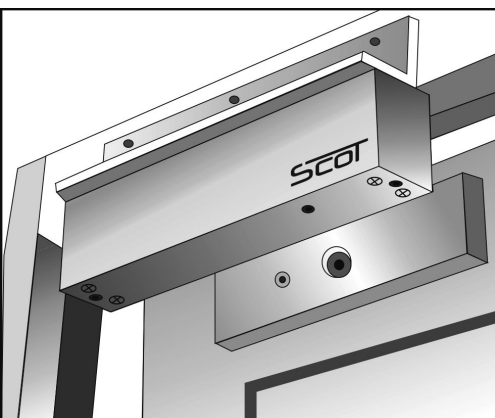

BK-800L - UCHWYT MONTAŻOWY

51,00 zł (brutto: 62,73 zł)

Uchwyt montażowy typu "L" do zwory EL-800SL, EL-800DSL do drzwi otwieranych na zewnątrz

SKU: 1067

Kategorie: [Zwory/Elektrozaczepty SCOT](#),
[Uchwyty do zwór](#)

OPIS PRODUKTU

Uchwyt przeznaczony do montażu zwory na drzwiach otwierających się na zewnątrz.

Wymiary (a x b x c): 285 x 54 x 31 mm