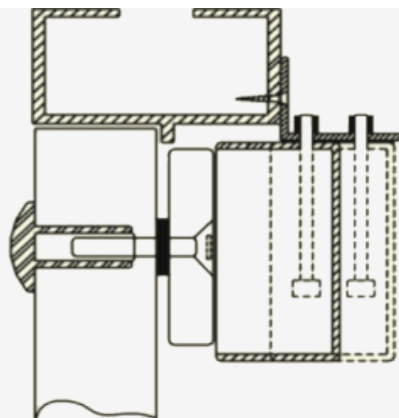

BK-800L - UCHWYT MONTAŻOWY

51,00 zł (brutto: 62,73 zł)

Uchwyt montażowy typu "L" do zwory EL-800SL, EL-800DSL do drzwi otwieranych na zewnątrz

SKU: 1067

Kategorie: [Zwory/Elektrozaczepty SCOT](#),
[Uchwyty do zwór](#)

OPIS PRODUKTU

Uchwyt przeznaczony do montażu zwory na drzwiach otwierających się na zewnątrz.

Wymiary (a x b x c): 285 x 54 x 31 mm