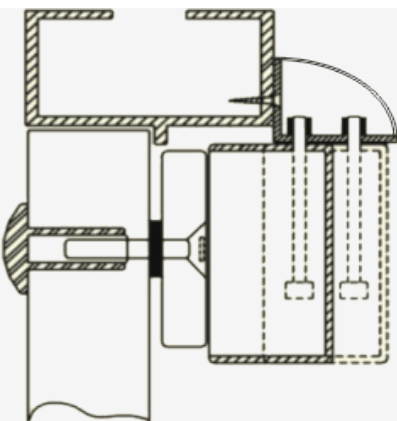

BK-800LC - UCHWYT MONTAŻOWY

83,00 zł (brutto: 102,09 zł)

Uchwyt montażowy typu "L" z maskownicą do zwory EL-800SL do drzwi otwieranych na zewnątrz

SKU: 1066

Kategorie: [Zwory/Elektrozaczepty SCOT](#),
[Uchwyty do zwór](#)

OPIS PRODUKTU

Uchwyt montażowy typu "L" z maskownicą do drzwi otwieranych na zewnątrz.

Wymiary (a x b x c): 285 x 48 x 42 mm