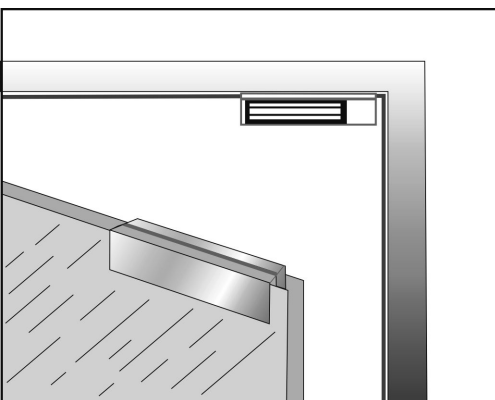

## BK-800UL - UCHWYT MONTAŻOWY

**48,00 zł (brutto: 59,04 zł)**

Uchwyt montażowy typu "UL" do zwory EL-800SL, EL-800DSL do drzwi szklanych otwieranych na zewnątrz

---

**SKU:** 1060

**Kategorie:** [Zwory/Elektrozaczepty SCOT](#),  
[Uchwyty do zwór](#)

## OPIS PRODUKTU

Uchwyt przeznaczony do montażu płytki na drzwiach szklanych.

Grubość drzwi: 8-15 mm

Wymiary (a x b x c): 184 x 45 x 22 mm