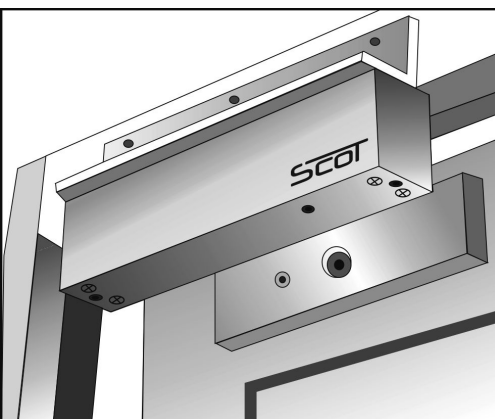

## BK-800WL - UCHWYT MONTAŻOWY

**53,00 zł (brutto: 65,19 zł)**

Uchwyt montażowy typu "L" do zwory EL-800WS do drzwi otwieranych na zewnątrz

**SKU:** 1065

**Kategorie:** [Zwory/Elektrozaczepty SCOT](#),  
[Uchwyty do zwór](#)

## OPIS PRODUKTU

Uchwyt przeznaczony do montażu zwory na drzwiach otwierających się na zewnątrz.

Wymiary (a x b x c): 228 x 54 x 31 mm