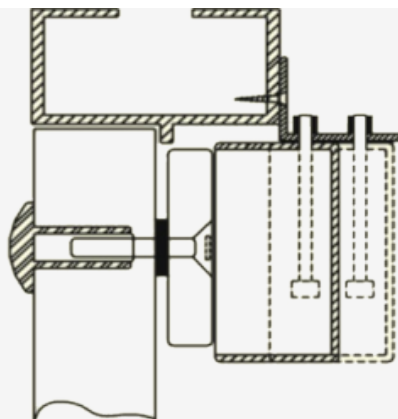

## BK-800WL - UCHWYT MONTAŻOWY

**53,00 zł (brutto: 65,19 zł)**

Uchwyt montażowy typu "L" do zwory EL-800WS do drzwi otwieranych na zewnątrz

**SKU:** 1065

**Kategorie:** [Zwory/Elektrozaczepty SCOT](#),  
[Uchwyty do zwór](#)

## OPIS PRODUKTU

Uchwyt przeznaczony do montażu zwory na drzwiach otwierających się na zewnątrz.

Wymiary (a x b x c): 228 x 54 x 31 mm