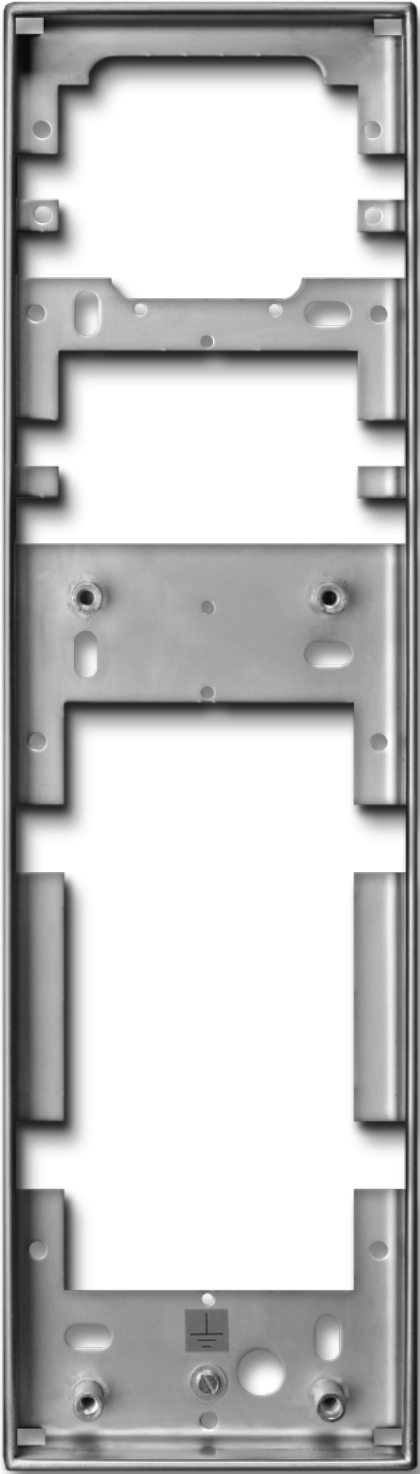

## CDN-R-L NT- RAMKA NATYNKOWA DUŻA

**99,00 zł (brutto: 121,77 zł)**

---

**SKU:** N/A

**Kategorie:** [Wideodomofony ACO](#), [Akcesoria](#),  
[Elementy montażowe CDN/INSPIRO](#)

## OPIS PRODUKTU

Ramka podtynkowa duża do montażu centrali i 2 małych modułów lub 1 średniego.

Przeznaczona do montażu:

- centrali: CDNP6ACC, CDNP6, CDNP5, CDNA, CDNC, CDNCB, CDNWS5 i 2 małych modułów (np.: 2NP, 5N, 5NACC, 230E, ACC, CDNVK) lub 1 średniego modułu (np.: 6NP, 6N, 6NACC)

Cechy:

-możliwość łączenia ze sobą dowolnej ilości ramek w poziomie lub pionie za pomocą elementów połączeniowych