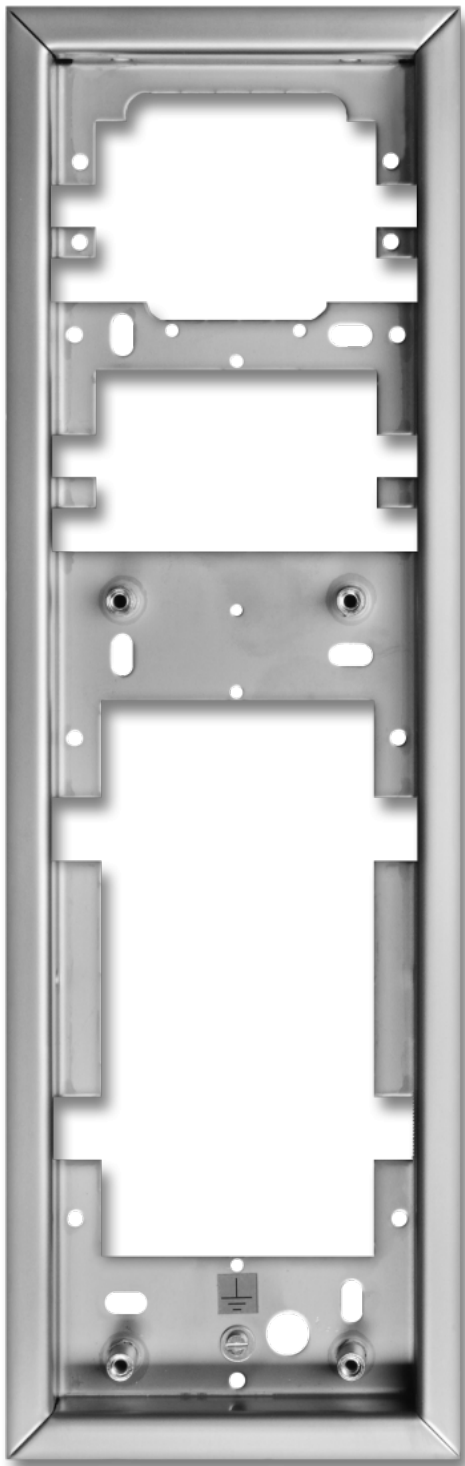

CDN-R-L- RAMKA PODTYNKOWA DUŻA

50,00 zł (brutto: 61,50 zł)

SKU: N/A

Kategorie: [Wideodomofony ACO](#), [Akcesoria](#),
[Elementy montażowe CDN/INSPIRO](#)

OPIS PRODUKTU

Ramka podtynkowa duża do montażu centrali i 2 małych modułów lub 1 średniego.

Przeznaczona do montażu:

- centrali: CDNP6ACC, CDNP6, CDNP5, CDNA, CDNC, CDNCB, CDNWS5 i
- 2 małych modułów (np.: 2NP, 5N, 5NACC, 230E, ACC, CDNVK) lub
- 1 średniego modułu (np.: 6NP, 6N, 6NACC)

Cechy:

- możliwość łączenia ze sobą dowolnej ilości ramek w poziomie lub pionie za pomocą elementów połączeniowych