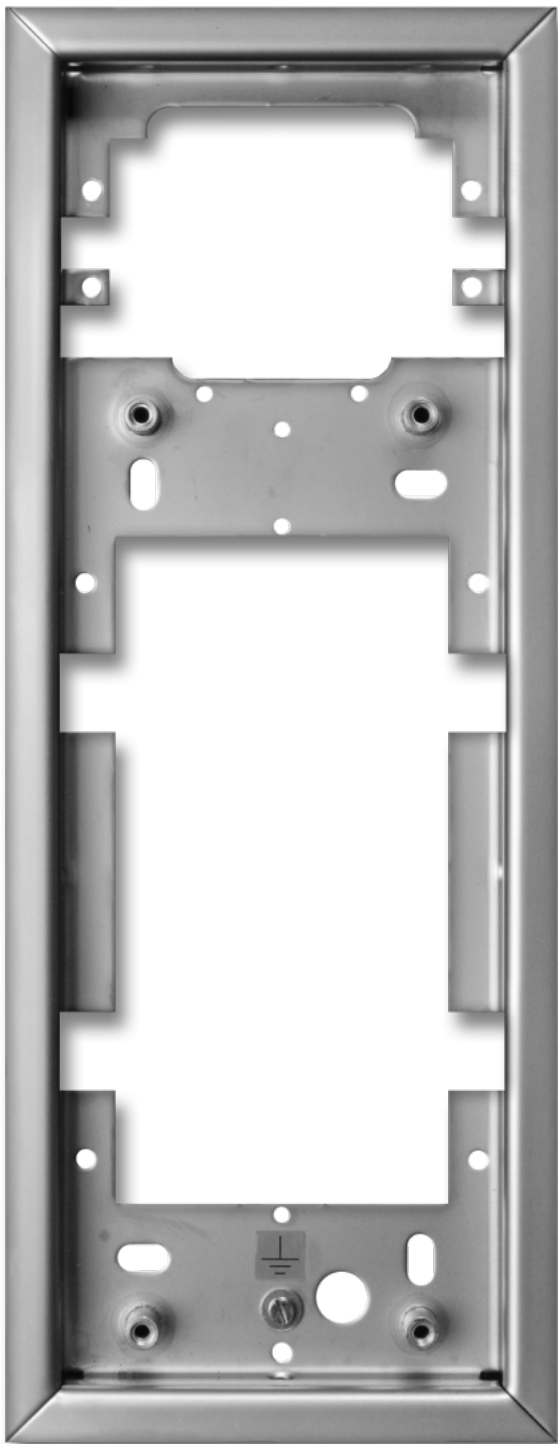

CDN-R-M- RAMKA PODTYNKOWA ŚREDNIA

50,00 zł (brutto: 61,50 zł)

SKU: N/A

Kategorie: [Wideodomofony ACO](#), [Akcesoria](#),
[Elementy montażowe CDN/INSPIRO](#)

OPIS PRODUKTU

Ramka podtynkowa średnia do montażu centrali i małego modułu.

Przeznaczona do montażu:

- centrali: CDNP6ACC, CDNP6, CDNP5, CDNA, CDNC, CDNCB, CDNWS5 i
- 1 małego modułu (np.: 2NP, 5N, 5NACC, 230E, CDNVK)

Cechy:

-możliwość łączenia ze sobą dowolnej ilości ramek w poziomie lub pionie za pomocą elementów połączeniowych