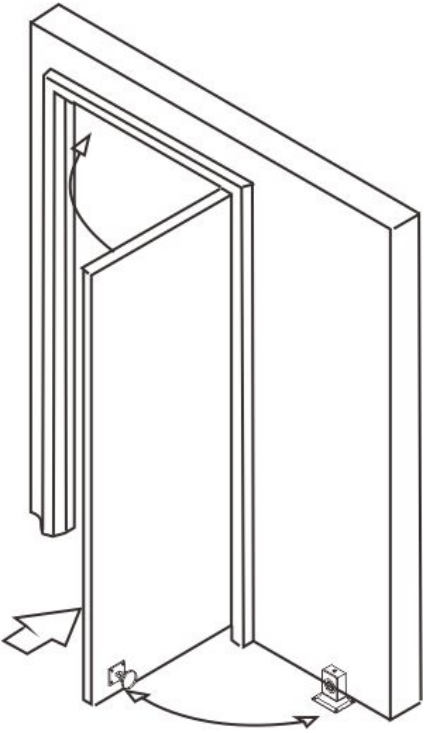

Astral
ul. Orła 6, Warszawa
(+48) 22 654 86 28
biuro@astral.com.pl

Wymiary