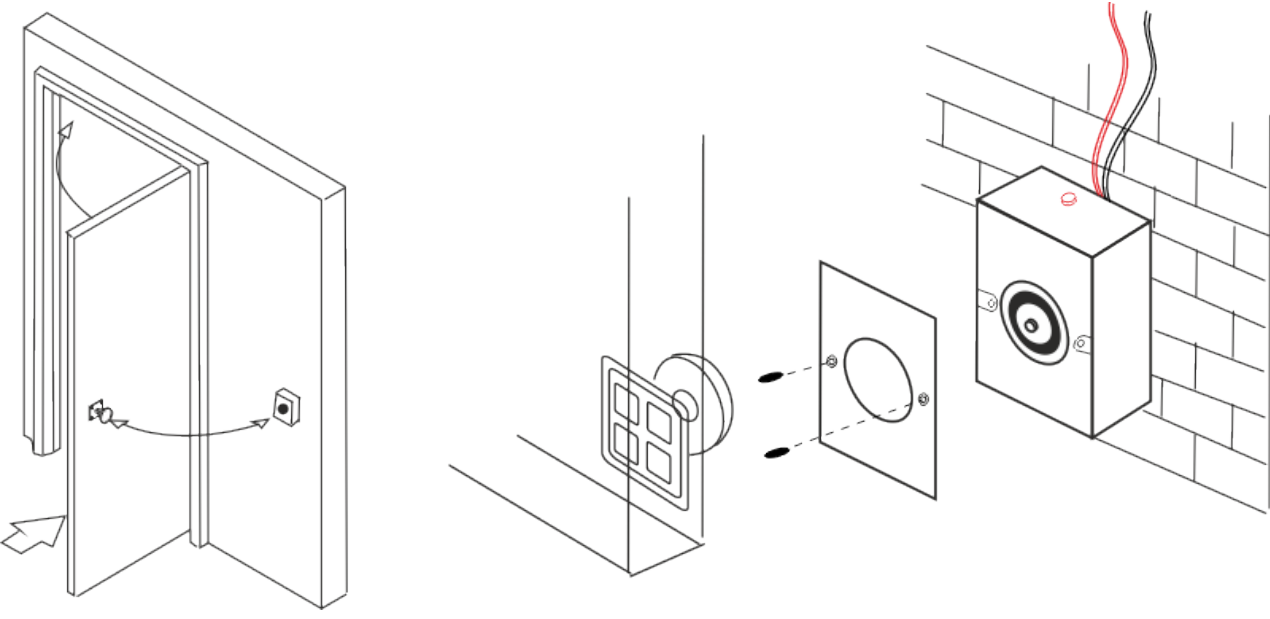

DH-30- TRZYMACZ DRZWIOWY NAŚCIENNY

160,00 zł (brutto: 196,80 zł)

SKU: N/A

Kategorie: [Zwory/Elektrozaczepty SCOT](#),
[Samozamykacze, trzymacze](#)

OPIS PRODUKTU

Specyfikacja:

Maks. nacisk na drzwi	50 kg
Przycisk zwalnający drzwi	tak
Przeznaczenie	Wewnątrz
Temperatura pracy	-10 ~ +55 st. C
Napięcie zasilania	12 / 24V DC
Pobór prądu	70mA@24VDC 140mA@12VDC
Wymiary urządzenia (szer. x wys. x gł.)	88 x 88 x 28 mm
Wymiary płytki (szer. x wys. x gł.)	65 x 65 x 41 mm

Sposób montażu:

Wymiary: