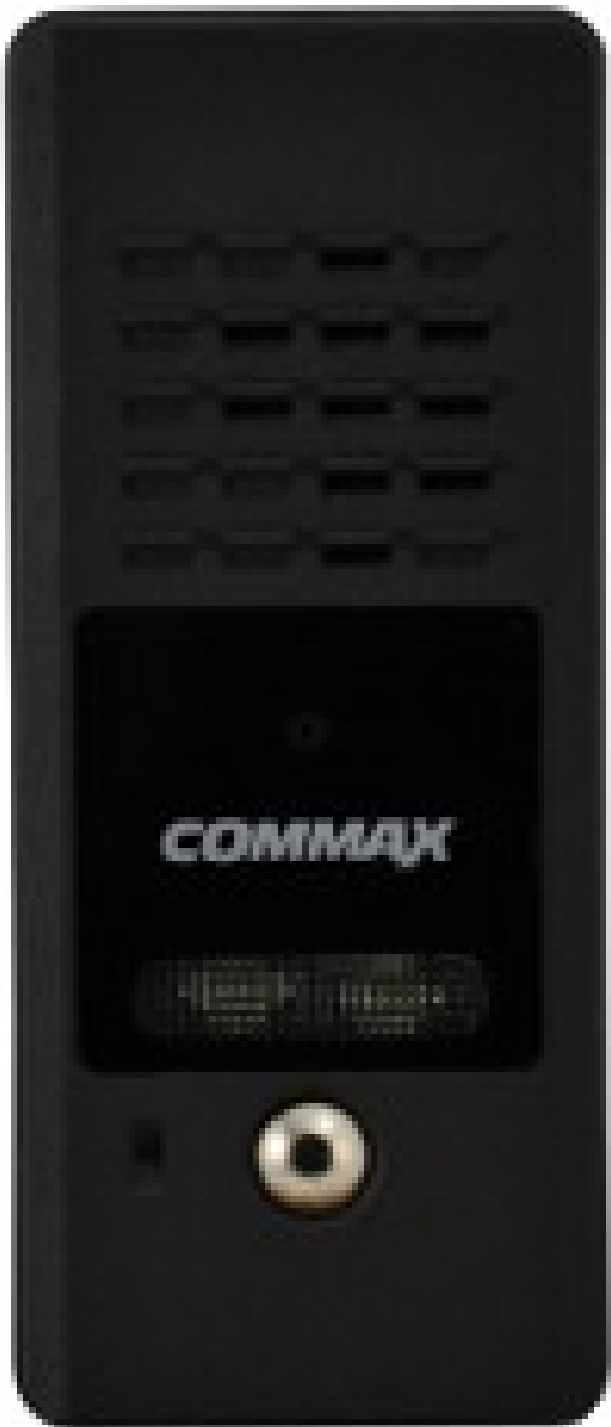

DRC-4CPN BLACK - KAMERA KOLOROWA

0,00 zł (brutto: 0,00 zł)

Kamera kolorowa z ukrytym obiektywem
typu PIN-HOLE.

SKU: 765

Kategoria: [Archiwum](#)

OPIS PRODUKTU

- kamera kolorowa
- żeliwna, nadtynkowa
- ukryty obiektyw typu PIN-HOLE
- kąt widzenia w pionie: 40 stopni , w poziomie: 55 stopni
- standard sygnału video PAL
- doświetlenie diodami światła białego
- regulacja głośności w kamerze
- w zestawie uchwyt umożliwiający montaż pod kątem 30 st.
- instalacja czteroprzewodowa + obwód elektrozamka
- współpracuje z monitorami czteroprzewodowymi
- wymiary panela czołowego 50.2/118/23 (szer/wys/gł) mm