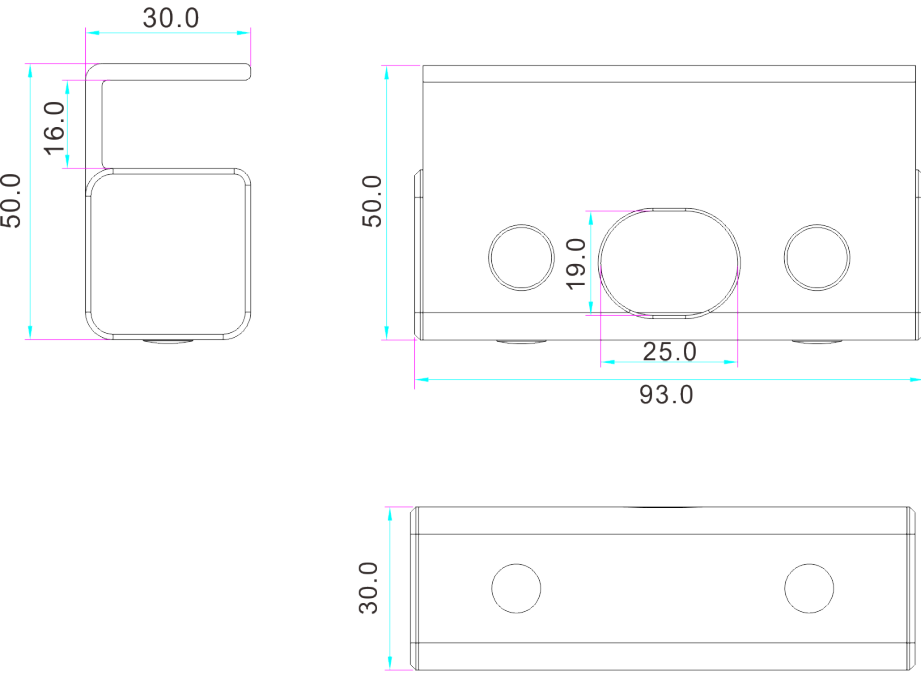

**EBB-1300U- UCHWYT  
ELEKTROZAMKA DO MONTAŻU NA  
DRZWIACH SZKLANYCH**

**38,00 zł (brutto: 46,74 zł)**

---

**SKU:** N/A

**Kategorie:** [Zwory/Elektrozaczepty SCOT](#),  
[Elektrozamki](#)

## OPIS PRODUKTU

Uchwyt przeznaczony do montażu na drzwiach szklanych.

Max. grubość drzwi: 13mm.

## Wymiary