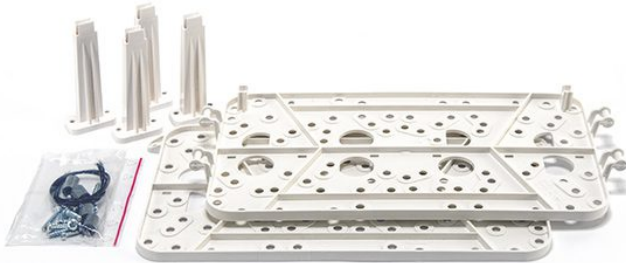

## OMI-5 PI KOMPLET PLASTIKOWYCH WKŁADEK I SŁUPKÓW MONTAŻOWYCH

34,00 zł (brutto: 41,82 zł)

---

**SKU:** N/A

**Kategorie:** [Obudowy](#), [Metalowe](#)

## OPIS PRODUKTU

OMI-5 PI to zestaw wkładek i słupków wykonanych z tworzywa sztucznego, ułatwiających montaż central, modułów rozszerzeń i komunikacyjnych itp. w obudowach metalowych OMI-5.

- możliwość zastosowania w obudowie OMI-5
- umożliwia montaż urządzeń SATEL:
  - central alarmowych
  - modułów rozszerzających
  - moduły komunikacyjnych GSM
  - kontrolerów przejścia ACCO z zasilaczem i bez
  - central kontroli dostępu ACCO-NT