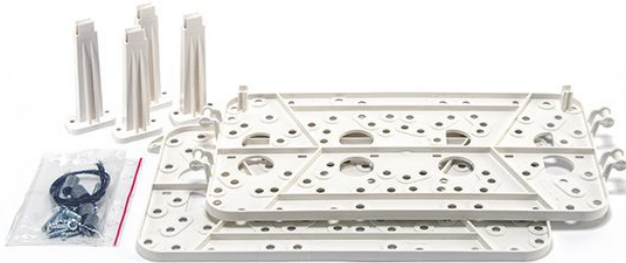

OMI-5 PI KOMPLET PLASTIKOWYCH WKŁADEK I SŁUPKÓW MONTAŻOWYCH

34,00 zł (brutto: 41,82 zł)

SKU: N/A

Kategorie: [Obudowy](#), [Metalowe](#)

OPIS PRODUKTU

OMI-5 PI to zestaw wkładek i słupków wykonanych z tworzywa sztucznego, ułatwiających montaż central, modułów rozszerzeń i komunikacyjnych itp. w obudowach metalowych OMI-5.

- możliwość zastosowania w obudowie OMI-5
- umożliwia montaż urządzeń SATEL:
 - central alarmowych
 - modułów rozszerzających
 - moduły komunikacyjnych GSM
 - kontrolerów przejścia ACCO z zasilaczem i bez
 - central kontroli dostępu ACCO-NT