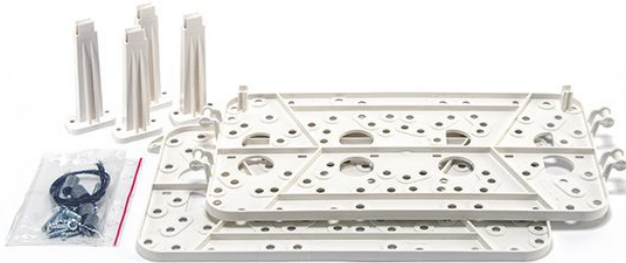

## OMI-5 PI KOMPLET PLASTIKOWYCH WKŁADEK I SŁUPKÓW MONTAŻOWYCH

34,00 zł (brutto: 41,82 zł)

**SKU:** N/A

**Kategorie:** [Obudowy](#), [Metalowe](#)

## OPIS PRODUKTU

OMI-5 PI to zestaw wkładek i słupków wykonanych z tworzywa sztucznego, ułatwiających montaż central, modułów rozszerzeń i komunikacyjnych itp. w obudowach metalowych OMI-5.

- możliwość zastosowania w obudowie OMI-5
- umożliwia montaż urządzeń SATEL:
  - central alarmowych
  - modułów rozszerzających
  - moduły komunikacyjnych GSM
  - kontrolerów przejścia ACCO z zasilaczem i bez
  - central kontroli dostępu ACCO-NT