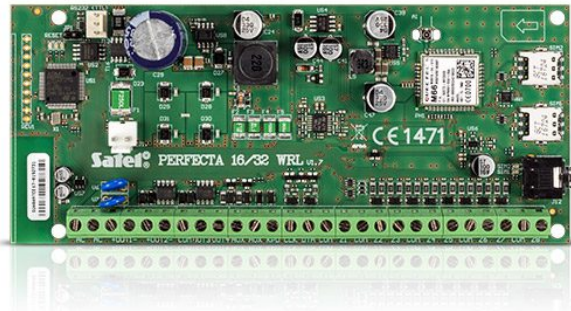

PERFECTA 16 CENTRALA ALARMOWA

378,00 zł (brutto: 464,94 zł)

Centrala alarmowa

SKU: N/A

Kategorie: [System PERFECTA](#), [Płyty główne](#)

OPIS PRODUKTU

- godność z EN 50131 Grade 2
- od 8 do 16 wejść programowalnych przewodowych:
 - wybór konfiguracji: NO, NC, EOL, 2EOL/NO, 2EOL/NC
 - możliwość obsługi czujek roletowych i wibracyjnych
- od 4 do 12 wyjść programowalnych przewodowych
- 2 wyjścia zasilające na płycie głównej
- wbudowane moduły:
 - GSM/GPRS z 2 gniazdami SIM (SMS, monitoring do stacji, aplikacja mobilna, powiadomienia PUSH)
 - głosowy (odtwarzanie komunikatów głosowych na potrzeby powiadamiania telefonicznego)
 - akustycznej weryfikacji alarmu (nasłuchiwanie dźwięków)
- podział systemu na 2 strefy:
 - 3 tryby dozoru w każdej strefie
 - możliwość przypisania wejścia do dwóch stref
 - sterowanie przez użytkownika lub za pomocą timerów
- magistrala komunikacyjna do podłączania manipulatorów (PRF-LCD), modułów rozszerzeń (INT-E, INT-