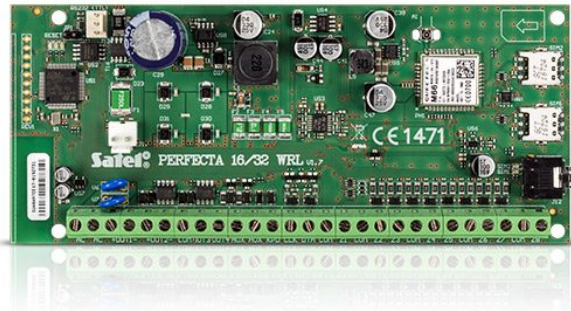

## PERFECTA 32 CENTRALA ALARMOWA

**430,00 zł (brutto: 528,90 zł)**

Centrala alarmowa

**SKU:** N/A

**Kategorie:** [System PERFECTA](#), [Płyty główne](#)

## OPIS PRODUKTU

- zgodność z EN 50131 Grade 2
- od 8 do 32 wejść programowalnych przewodowych:
  - wybór konfiguracji: NO, NC, EOL, 2EOL/NO, 2EOL/NC
  - możliwość obsługi czujek roletowych i wibracyjnych
- od 4 do 12 wyjść programowalnych przewodowych
- 2 wyjścia zasilające na płycie głównej
- wbudowane moduły:
  - GSM/GPRS z 2 gniazdami SIM (SMS, monitoring do stacji, aplikacja mobilna, powiadomienia PUSH)
  - głosowy (odtwarzanie komunikatów głosowych na potrzeby powiadamiania telefonicznego)
  - akustycznej weryfikacji alarmu (nasłuchiwanie dźwięków)
- podział systemu na 2 strefy:
  - 3 tryby dozoru w każdej strefie
  - możliwość przypisania wejścia do dwóch stref
  - sterowanie przez użytkownika lub za pomocą timerów
- magistrala komunikacyjna do podłączania manipulatorów (PRF-LCD), modułów rozszerzeń (INT-E, INT-