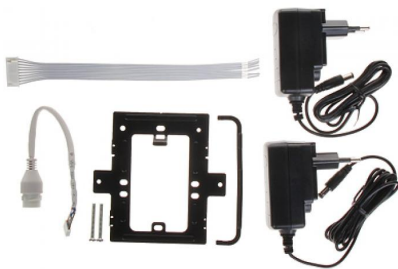

GALLERY IMAGES