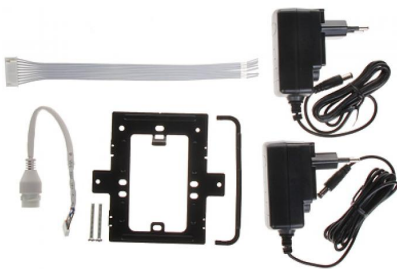

### OPIS PRODUKTU

Zestaw wideodomofonowy IP z 7 calowym dotykowym monitorem, możliwością integracji alarmu oraz obsługi 2 wejść, a także zdalnym interkodem z aplikacji mobilnej. Urządzenie współpracuje z wideodomofonami, oraz innymi panelami w standardzie DAHUA IP Protocol. Wideodomofon jest montowany w obudowie podtynkowej.

### WIDEODOMOFON:

Przetwornik:	1.3 Mpx CMOS
Metoda kompresji obrazu:	H.264
Oświetlacz LED:	✓
Kompatybilność:	DAHUA IP Protocol
Kategoria UTP:	UTP kat. 5e
Wybrane cechy:	<ul style="list-style-type: none"><li>• Przycisk dzwonka,</li><li>• Komunikacja dwukierunkowa,</li><li>• Wbudowany mikrofon,</li><li>• Wbudowane głośniki,</li><li>• Regulacja pochylenia kamery we wszystkich płaszczyznach,</li><li>• Wykrywanie sabotażu - oderwania od podłoża</li></ul>
Temperatura pracy:	-30 °C ... 70 °C
Zasilanie:	10 V ... 15 V DC / 1 A , lub 24 V PoE - DAHUA IP Protocol
Obudowa:	Metalowa, Wodoodporna
Kolor:	Srebrny

#### OBUDOWA:

Rodzaj obudowy:	Podtynkowa
Liczba montowanych modułów:	1 szt.
Materiał wykonania:	Metal
Kolor:	Czarny
Wymiary wewnętrzne:	123 x 112 x 56 mm

Wymiary zewnętrzne:

137 x 126 x 57 mm

**Dane ogólne:**