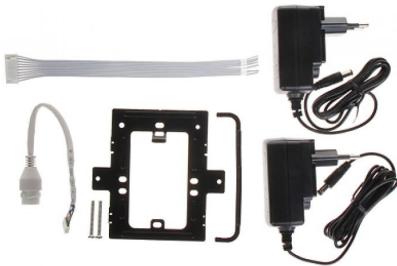

Specyfikacja:

WIDEODOMOFON:

Przetwornik:	1.3 Mpx CMOS
Metoda kompresji obrazu:	H.264
Oświetlacz LED:	✓
Kompatybilność:	DAHUA IP Protocol
Kategoria UTP:	UTP kat. 5e
Wybrane cechy:	<ul style="list-style-type: none">• Przycisk dzwonka,• Komunikacja dwukierunkowa,• Wbudowany mikrofon,• Wbudowane głośniki,• Regulacja pochylenia kamery we wszystkich płaszczyznach,• Wykrywanie sabotażu - oderwania od podłoża
Temperatura pracy:	-30 °C ... 70 °C
Zasilanie:	10 V ... 15 V DC / 1 A , lub 24 V PoE - DAHUA IP Protocol
Obudowa:	Metalowa, Wodoodporna
Kolor:	Srebrny

PANEL WEWNĘTRZNY:

Ekran:	7 " pojemnościowy ekran dotykowy
Rozdzielczość:	800 x 480
Pamięć wewnętrzna:	4 GB (wbudowana)

Wybrane funkcje:	<ul style="list-style-type: none">• Wbudowany mikrofon,• Wbudowane głośniki,• Komunikacja dwukierunkowa,• Płynna regulacja parametrów monitora: jasności obrazu, głośności dzwonka i rozmowy,• Automatyczne wykonywanie zdjęć w przypadku detekcji przez czujnik ruchu,• Automatyczne wykonywanie i zapisywanie zdjęć w przypadku naciśnięcia przycisku dzwonka,• Automatyczna rejestracja krótkiej wiadomości wideo w przypadku braku odpowiedzi na przycisk dzwonka,• Współpraca z kamerami IP Dahua,• Możliwość bezpośredniej komunikacji między dwoma lub więcej panelami ,
Sterowanie:	Przyciski szybkiego dostępu do funkcji + pojemnościowy ekran dotykowy
Wejścia alarmowe:	8
Zasilanie:	<ul style="list-style-type: none">• 10 V ... 15 V DC / 450 mA,• 24 V PoE - DAHUA IP Protocol
Kolor:	Biały
Waga:	0.636 kg
Wymiary:	220 x 155 x 37 mm

OBUDOWA:

Rodzaj obudowy:	Natynkowa
Liczba montowanych modułów:	1 szt.
Materiał wykonania:	Aluminium
Kolor:	Srebrny
Waga:	0.326 kg

Wymiary zewnętrzne:

- 132 x 144 x 54 mm
- 33 mm - długość osłony deszczowej